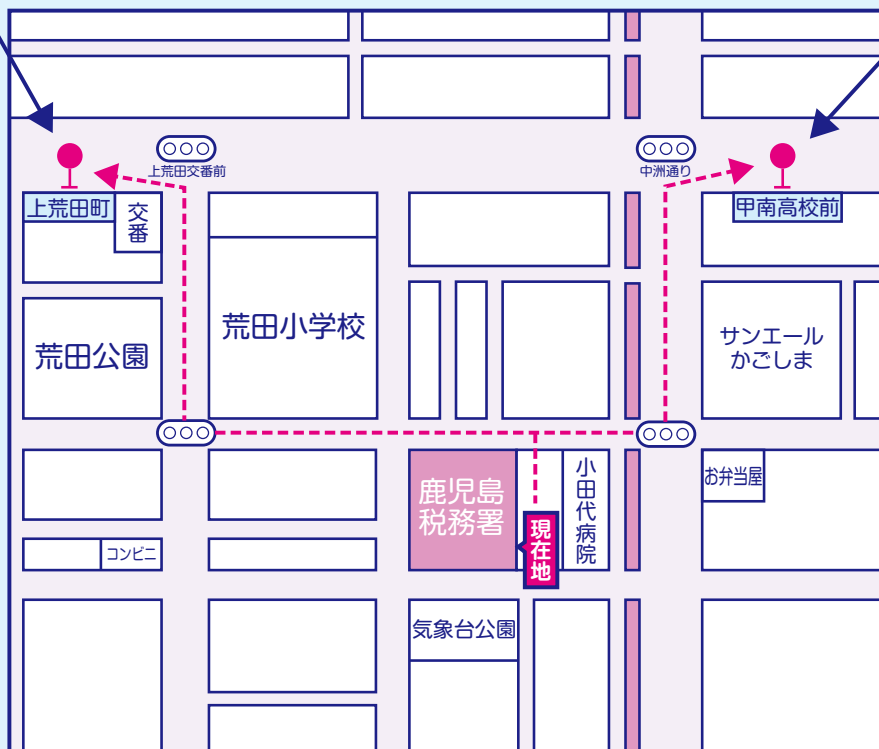

市町村自治会館行きの (確定申告相談会場)

最寄りのバス停・時刻表

バス停(乗車バス停)

上荒田町バス停

27番線
(県庁・与次郎線)
上荒田町
↓ (8分)
県庁前

11番線
(鴨池・冷水線)
上荒田町
↓ (12分)
県庁西

甲南高校前バス停

27番線
(県庁・与次郎線)
甲南高校前
↓ (10分)
県庁前

11番線
(鴨池・冷水線)
甲南高校前
↓ (14分)
県庁西

「時刻表」(鹿児島市営バス)

鹿児島税務署から鹿児島県市町村自治会館までの各最寄バス停の時刻表です。

27番線(県庁・与次郎線)			
乗車バス停		降車バス停	
甲南高校前	上荒田町	→	県庁前
08:59	09:01	→	09:09

* 交通状況により時間が前後する場合があります。
* 県庁前・県庁西から自治会館までは、表面の地図でご確認ください。

11番線(鴨池・冷水線)											
乗車バス停			降車バス停	乗車バス停			降車バス停	乗車バス停			降車バス停
甲南高校前	上荒田町	→	県庁西	甲南高校前	上荒田町	→	県庁西	甲南高校前	上荒田町	→	県庁西
08:36	08:38	→	08:51	10:26	10:28	→	10:40	13:04	13:06	→	13:18
08:53	08:55	→	09:08	10:50	10:52	→	11:04	13:30	13:32	→	13:44
09:05	09:07	→	09:20	11:08	11:10	→	11:22	13:50	13:52	→	14:04
09:13	09:15	→	09:27	11:26	11:28	→	11:40	14:12	14:14	→	14:26
09:25	09:27	→	09:39	11:53	11:55	→	12:07	14:33	14:35	→	14:47
09:40	09:42	→	09:54	12:15	12:17	→	12:29	14:54	14:56	→	15:08
10:03	10:05	→	10:17	12:41	12:43	→	12:55	15:14	15:16	→	15:28