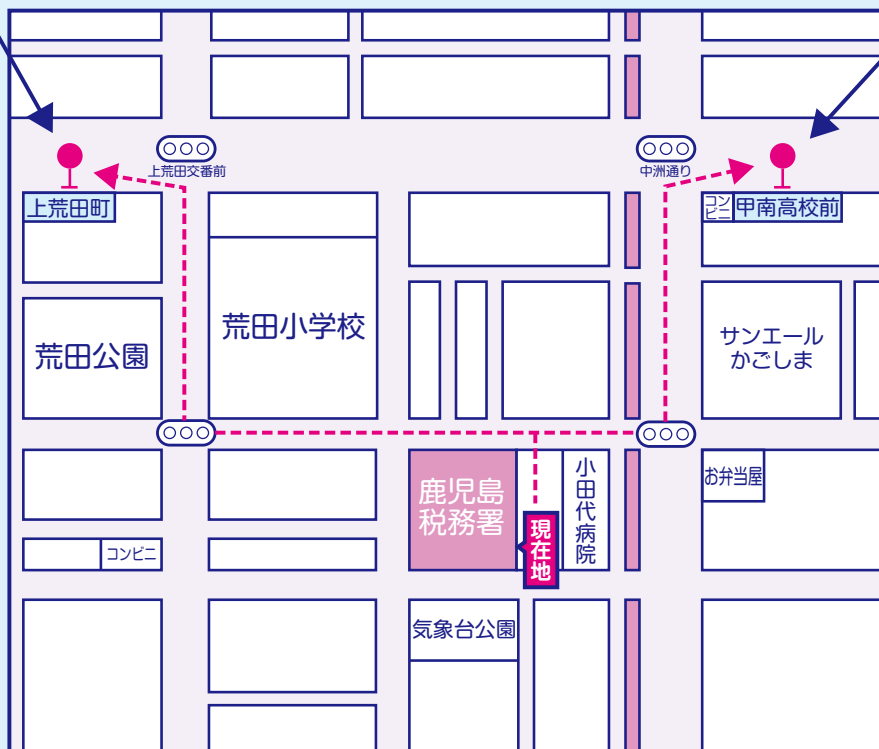

# 市町村自治会館行きの (確定申告相談会場)

# 最寄りのバス停・時刻表

## バス停(乗車バス停)

上荒田町バス停

27番線  
(県庁・与次郎線)  
上荒田町  
↓ (8分)  
県庁前

11番線  
(鴨池・冷水線)  
上荒田町  
↓ (12分)  
県庁西

甲南高校前バス停

27番線  
(県庁・与次郎線)  
甲南高校前  
↓ (10分)  
県庁前

11番線  
(鴨池・冷水線)  
甲南高校前  
↓ (14分)  
県庁西

## 「時刻表」(鹿児島市営バス)

鹿児島税務署から鹿児島県市町村自治会館までの各最寄バス停の時刻表です。

27番線(県庁・与次郎線)			
乗車バス停		降車バス停	
甲南高校前	上荒田町	→	県庁前
08:44	08:46	→	08:54
09:34	09:36	→	09:44
10:34	10:36	→	10:44
12:38	12:40	→	12:48
14:38	14:40	→	14:48

11番線(鴨池・冷水線)											
乗車バス停			降車バス停	乗車バス停			降車バス停	乗車バス停			降車バス停
甲南高校前	上荒田町	→	県庁西	甲南高校前	上荒田町	→	県庁西	甲南高校前	上荒田町	→	県庁西
08:40	08:42	→	08:54	11:36	11:38	→	11:50	15:06	15:08	→	15:20
09:00	09:02	→	09:14	12:06	12:08	→	12:20	*交通状況により時間が前後する場合があります。 *県庁前・県庁西から自治会館までは、表面の地図でご確認ください。			
09:15	09:17	→	09:29	12:36	12:38	→	12:50				
09:35	09:37	→	09:49	13:06	13:08	→	13:20				
10:06	10:08	→	10:20	13:36	13:38	→	13:50				
10:36	10:38	→	10:50	14:06	14:08	→	14:20				
11:06	11:08	→	11:20	14:36	14:38	→	14:50				